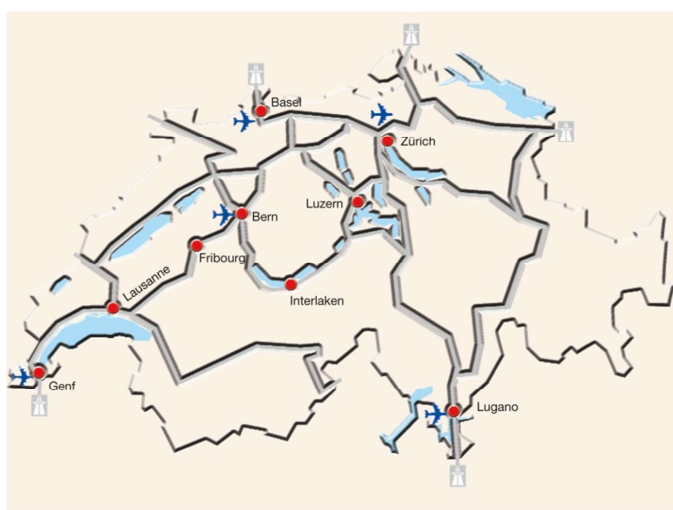

Empathy & Excellence

HOTEL ★ ★ ★ ★ ★ LUZERN
SCHWEIZERHOF

Wir wünschen Ihnen eine angenehme Anreise We wish you a pleasant journey

Flughäfen Airports

Zürich 65 km, 50min
Basel 100 km, 1h
Bern 120 km, 1h 15min
Genf 260 km, 5h 30min

GPS Adresse GPS Address

6002 Luzern/Schweizerhofquai 3a

Zug Train

Der Bahnhof Luzern liegt durch die Seebrücke getrennt nur 5 Gehminuten vom Hotel Schweizerhof Luzern entfernt. Der Halbstundentakt nach Zürich und Basel sowie weitere optimale Verbindungen bieten besten Komfort für unsere Gäste.

The train station in Lucerne is only a five-minute walk over the bridge from the Hotel Schweizerhof Luzern. Trains depart to Zurich and Basel every half hour and there are optimal connections to various other destinations for the comfort our guests.

Autobahn Highway

Ausfahrt Luzern-Zentrum (Verkehrshaus, Küssnacht am Rigi), Richtung Bahnhof, über die Seebrücke, öffentliches Parkhaus mit direktem Hotelzugang (253 Plätze)

Exit Luzern-Zentrum (Verkehrshaus, Küssnacht am Rigi), in direction of the railway station, cross the bridge, public parking with direct hotel access (253 spaces) available