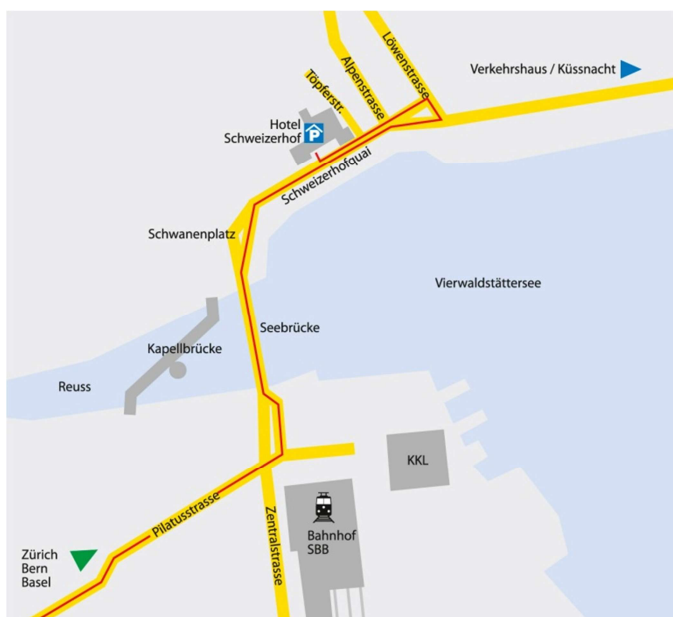

Empathy & Excellence

HOTEL ★ ★ ★ ★ ★ LUZERN
SCHWEIZERHOF

Wir wünschen Ihnen eine angenehme Anreise We wish you a pleasant journey

Flughäfen Airports

Zürich 65 km, 50min
Basel 100 km, 1h
Bern 120 km, 1h 15min
Genf 260 km, 5h 30min

GPS Adresse GPS Address

6002 Luzern/Schweizerhofquai 3a

Zug Train

Der Bahnhof Luzern liegt durch die Seebrücke getrennt nur 5 Gehminuten vom Hotel Schweizerhof Luzern entfernt. Der Halbstundentakt nach Zürich und Basel sowie weitere optimale Verbindungen bieten besten Komfort für unsere Gäste.

The train station in Lucerne is only a five-minute walk over the bridge from the Hotel Schweizerhof Luzern. Trains depart to Zurich and Basel every half hour and there are optimal connections to various other destinations for the comfort our guests.

Autobahn Highway

Ausfahrt Luzern-Zentrum (Verkehrshaus, Küssnacht am Rigi), Richtung Bahnhof, über die Seebrücke, öffentliches Parkhaus mit direktem Hotelzugang (253 Plätze)

Exit Luzern-Zentrum (Verkehrshaus, Küssnacht am Rigi), in direction of the railway station, cross the bridge, public parking with direct hotel access (253 spaces) available